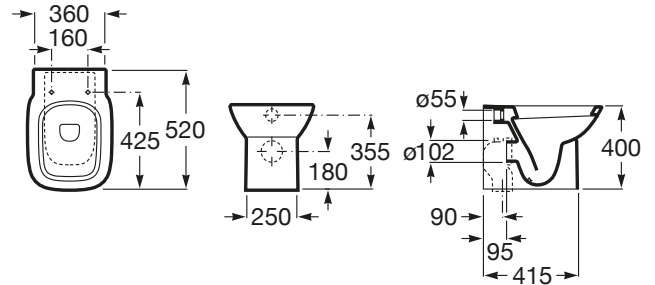

DEBBA

SQUARE - Vas WC pe pardoseală, lipit de perete,
cu evacuare dublă

DIMENSIUNI

Lungime	355 mm
Lățime	520 mm
Înălțime	400 mm

CULORI ȘI FINISAJE

00 Gloss White

PRE (FĂRĂ TVA) (FĂRĂ TVA)

577,00 LEI

SCHIȚE TEHNICE

CARACTERISTICI

Formă: Pătrată

Set de fixare: Inclus

Sistem de evacuare: Spălare cu jet de apă

Spate lipit de perete

Tip ieșire: Dublu (variator)

Tip instalare: Pe pardoseală

Tip margine: Închisă

COMPATIBIL CU

Debba

O colecție cu o gamă largă de soluții care, combinate cu designul în același timp sobru și actual, o fac adaptabilă oricărui tip de sală de baie.